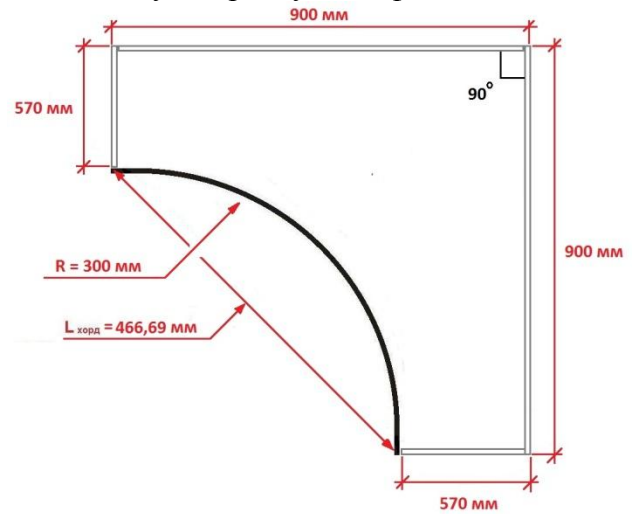

* Стекло из предлагаемых нами вариантов

Примечание:

- Ширина рамки составляет 80 мм независимо от размера фасада, текстура всегда по длине.
- Внешняя рамка считается **высотой**. Внутренняя рамка считается **шириной**.
- Минимальная ширина экофасада составляет 250 мм
- Минимальная длина экофасада составляет 200 мм
- Срок изготовления рамочных фасадов - 10 рабочих дней.

* Экофасады радиусные имеют 2 типа радиуса 280 и 300, как выпуклые, так и вогнутые

* Максимальная высота экофасада радиусного составляет 900 мм

* Для моделей №9 и №10 – вставку стекло можно выбрать только из предлагаемых нами вариантов

Экофасады радиусные. Техническая информация.

Выпуклый радиусный фасад с Ø-300

Вогнутый радиусный фасад с Ø-300

Выпуклый радиусный фасад с Ø-280

Вогнутый радиусный фасад с Ø-280

Экофасады. Обобщенный прайс-лист.