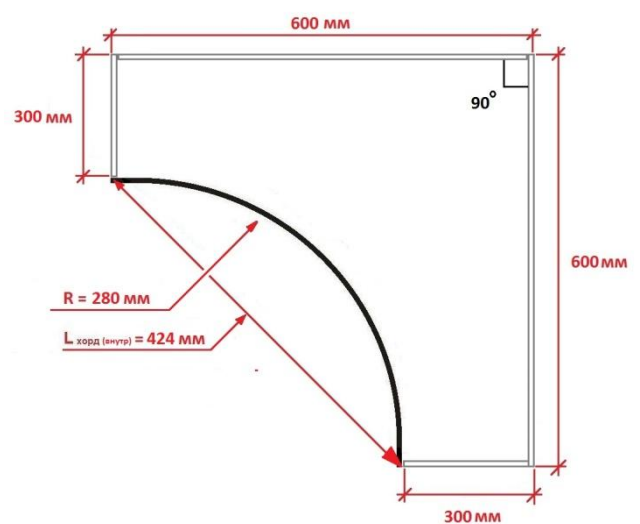

* Стекло из предлагаемых нами вариантов

Примечание:

- Ширина рамки составляет 80 мм независимо от размера фасада, текстура всегда по длине.
- Внешняя рамка считается **высотой**. Внутренняя рамка считается **шириной**.
- Минимальная ширина экофасада составляет 250 мм
- Минимальная длина экофасада составляет 200 мм
- Срок изготовления рамочных фасадов - 10 рабочих дней.

* Экофасады радиусные имеют 2 типа радиуса 280 и 300, как выпуклые, так и вогнутые

* Максимальная высота экофасада радиусного составляет 900 мм

* Для моделей №9 и №10 – вставку стекло можно выбрать только из предлагаемых нами вариантов

Экофасады радиусные. Техническая информация.

Выпуклый радиусный фасад с Ø-300

Вогнутый радиусный фасад с Ø-300

Выпуклый радиусный фасад с Ø-280

Вогнутый радиусный фасад с Ø-280

Экофасады. Обобщенный прайс-лист.