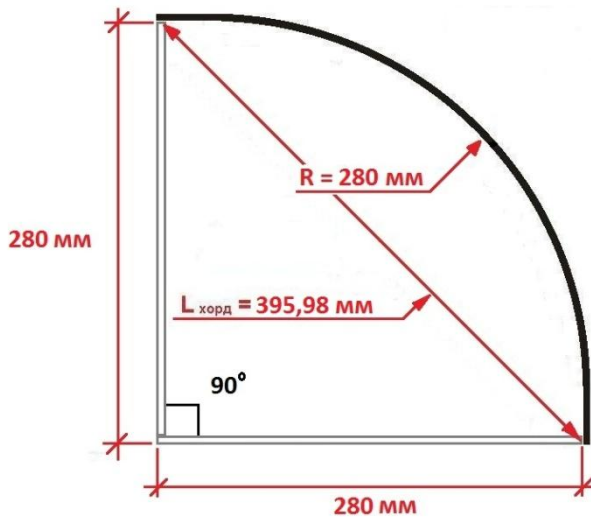

* Стекло из предлагаемых нами вариантов

Примечание:

- Ширина рамки составляет 80 мм независимо от размера фасада, текстура всегда по длине.
- Внешняя рамка считается **высотой**. Внутренняя рамка считается **шириной**.
- Минимальная ширина экофасада составляет 250 мм
- Минимальная длина экофасада составляет 200 мм
- Срок изготовления рамочных фасадов - 10 рабочих дней.

* Экофасады радиусные имеют 2 типа радиуса 280 и 300, как выпуклые, так и вогнутые

* Максимальная высота экофасада радиусного составляет 900 мм

* Для моделей №9 и №10 – вставку стекло можно выбрать только из предлагаемых нами вариантов

Экофасады радиусные. Техническая информация.

Выпуклый радиусный фасад с Ø-300

Вогнутый радиусный фасад с Ø-300

Выпуклый радиусный фасад с Ø-280

Вогнутый радиусный фасад с Ø-280

Экофасады. Обобщенный прайс-лист.